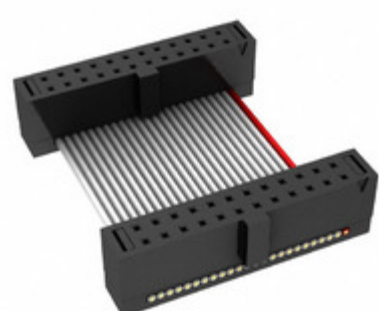

## FFSD-12-D-11.00-01-N

Obrázky jsou pouze orientační.  
Podrobné informace o produktu naleznete v části Technické údaje produktu.  
Koupit FFSD-12-D-11.00-01-N s důvěrou od Component-World.HK, 1 rok záruka

**Part Number:** [FFSD-12-D-11.00-01-N](#)

**Výrobce:** [Samtec, Inc.](#)

**Popis:** .050 X .050 C.L. FEMALE IDC ASSE

**Datový list:** [FFSD Series Datasheet](#)

[FFSD-xx-x-xx.xx-01-x-x-zzz Drawing](#)

**RoHS Status:** Bez olova / V souladu RoHS

### PARAMETR PRODUKTU

<b>Part Number</b>	FFSD-12-D-11.00-01-N	<b>Výrobce</b>	<a href="#">Samtec, Inc.</a>
<b>Popis</b>	.050 X .050 C.L. FEMALE IDC ASSE	<b>Stav volného vedení / RoHS</b>	Bez olova / V souladu RoHS
<b>Dostupné množství</b>	7620 pcs	<b>Datový list</b>	<a href="#">FFSD Series Datasheet</a> <a href="#">FFSD-xx-x-xx.xx-01-x-x-zzz Drawing</a>
<b>Kategorie</b>	<a href="#">Sestavy kabelů</a>	<b>Série</b>	*
<b>Výrobní standardní doba výroby</b>	3 Weeks	<b>Stav volného vedení / RoHS</b>	Lead free / RoHS Compliant
<b>Detailní popis</b>	Position Cable Assembly Rectangular		